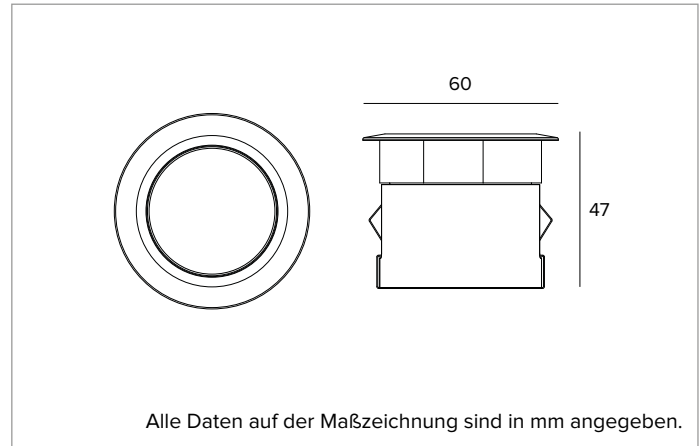

E044NSL822CCB | Keplero Quantum 60 Professioneller Einbaustrahler mit fester optischer Einheit

	2200K	H(m)	D(m)	E _{max} (lx)		
	Ra80		7°			
	Fixture Power	2W	1	0.12	4098	
	Source Flux	259lm	2	0.25	1024	
	Fixture Flux	177lm	3	0.37	455	
	Efficacy	77lm/W	4	0.50	256	
TS2232	I _{max} =15821cd/klm	I _{max}	4098cd	5	0.62	164